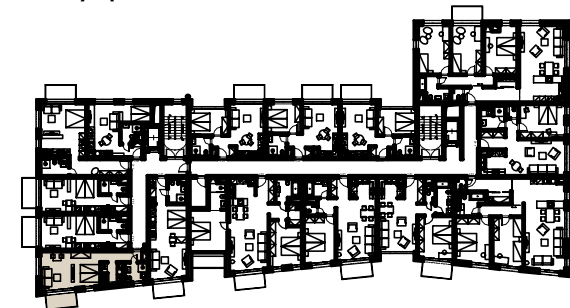

Apartmán **4.A10**  
 Podlažie **4**  
 Izby **1,5+KK**

### apartmán 4.A10

<b>PLOCHA APARTMÁNU</b>	38.13	m <sup>2</sup>
<b>BALKÓN</b>	4.44	m <sup>2</sup>
<b>PLOCHA CELKOM</b>	42.57	m <sup>2</sup>