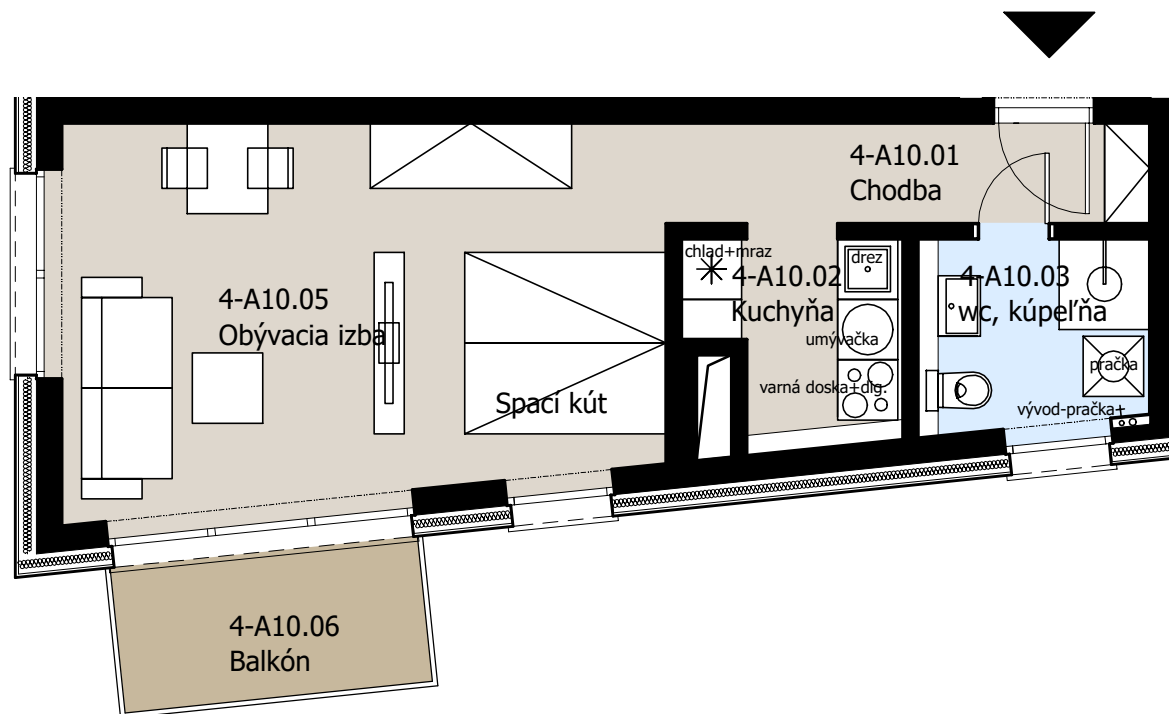

Apartmán **4.A10**  
 Podlažie **4**  
 Izby **1,5+KK**

### apartmán 4.A10

<b>PLOCHA APARTMÁNU</b>	38.13	m <sup>2</sup>
<b>BALKÓN</b>	4.44	m <sup>2</sup>
<b>PLOCHA CELKOM</b>	42.57	m <sup>2</sup>