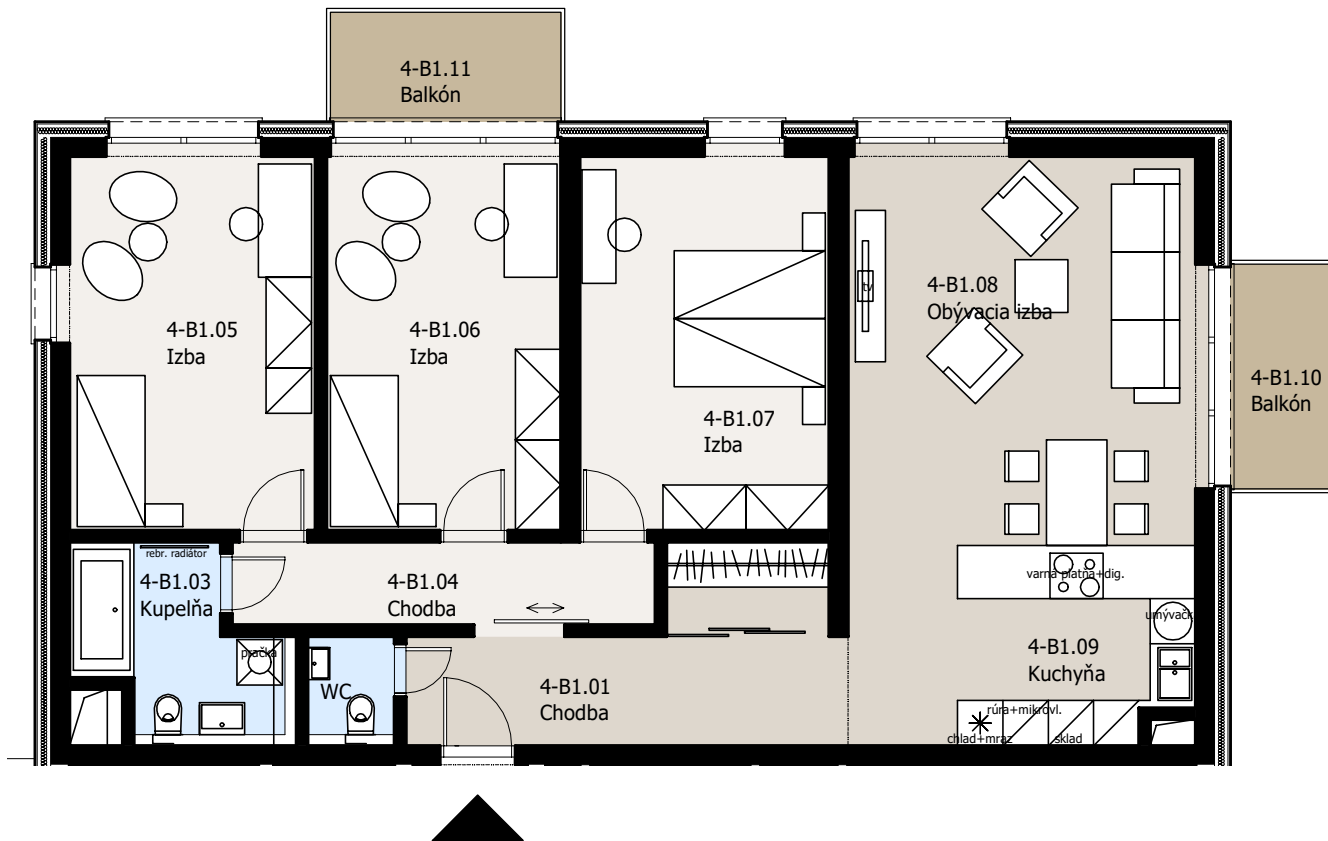

Byt **4.B1**
 Podlažie **4**
 Izby **4+KK**

Pôdorys podlažia 4.NP

byt 4.B1

PLOCHA BYTU	117,78	m ²
BALKÓN	8,74	m ²
PLOCHA CELKOM	126,52	m ²

Monet predajné miesto

Sládkovičova 6, 010 01 Žilina
 +421 918 900 100 / info@monetzilina.sk

Do výmery predajnej plochy sa započítava aj plocha pod vnútornými priečkami bytu, vrátane plochy okenných a dverných ústupkov. Zakreslené zariadenie a vybavenie je len orientačné a nie je súčasťou dodávky. Rozsah a opis dodávky je uvedený v štandardoch vybavenia, ktoré tvoria prílohu zmluvnej dokumentácie.